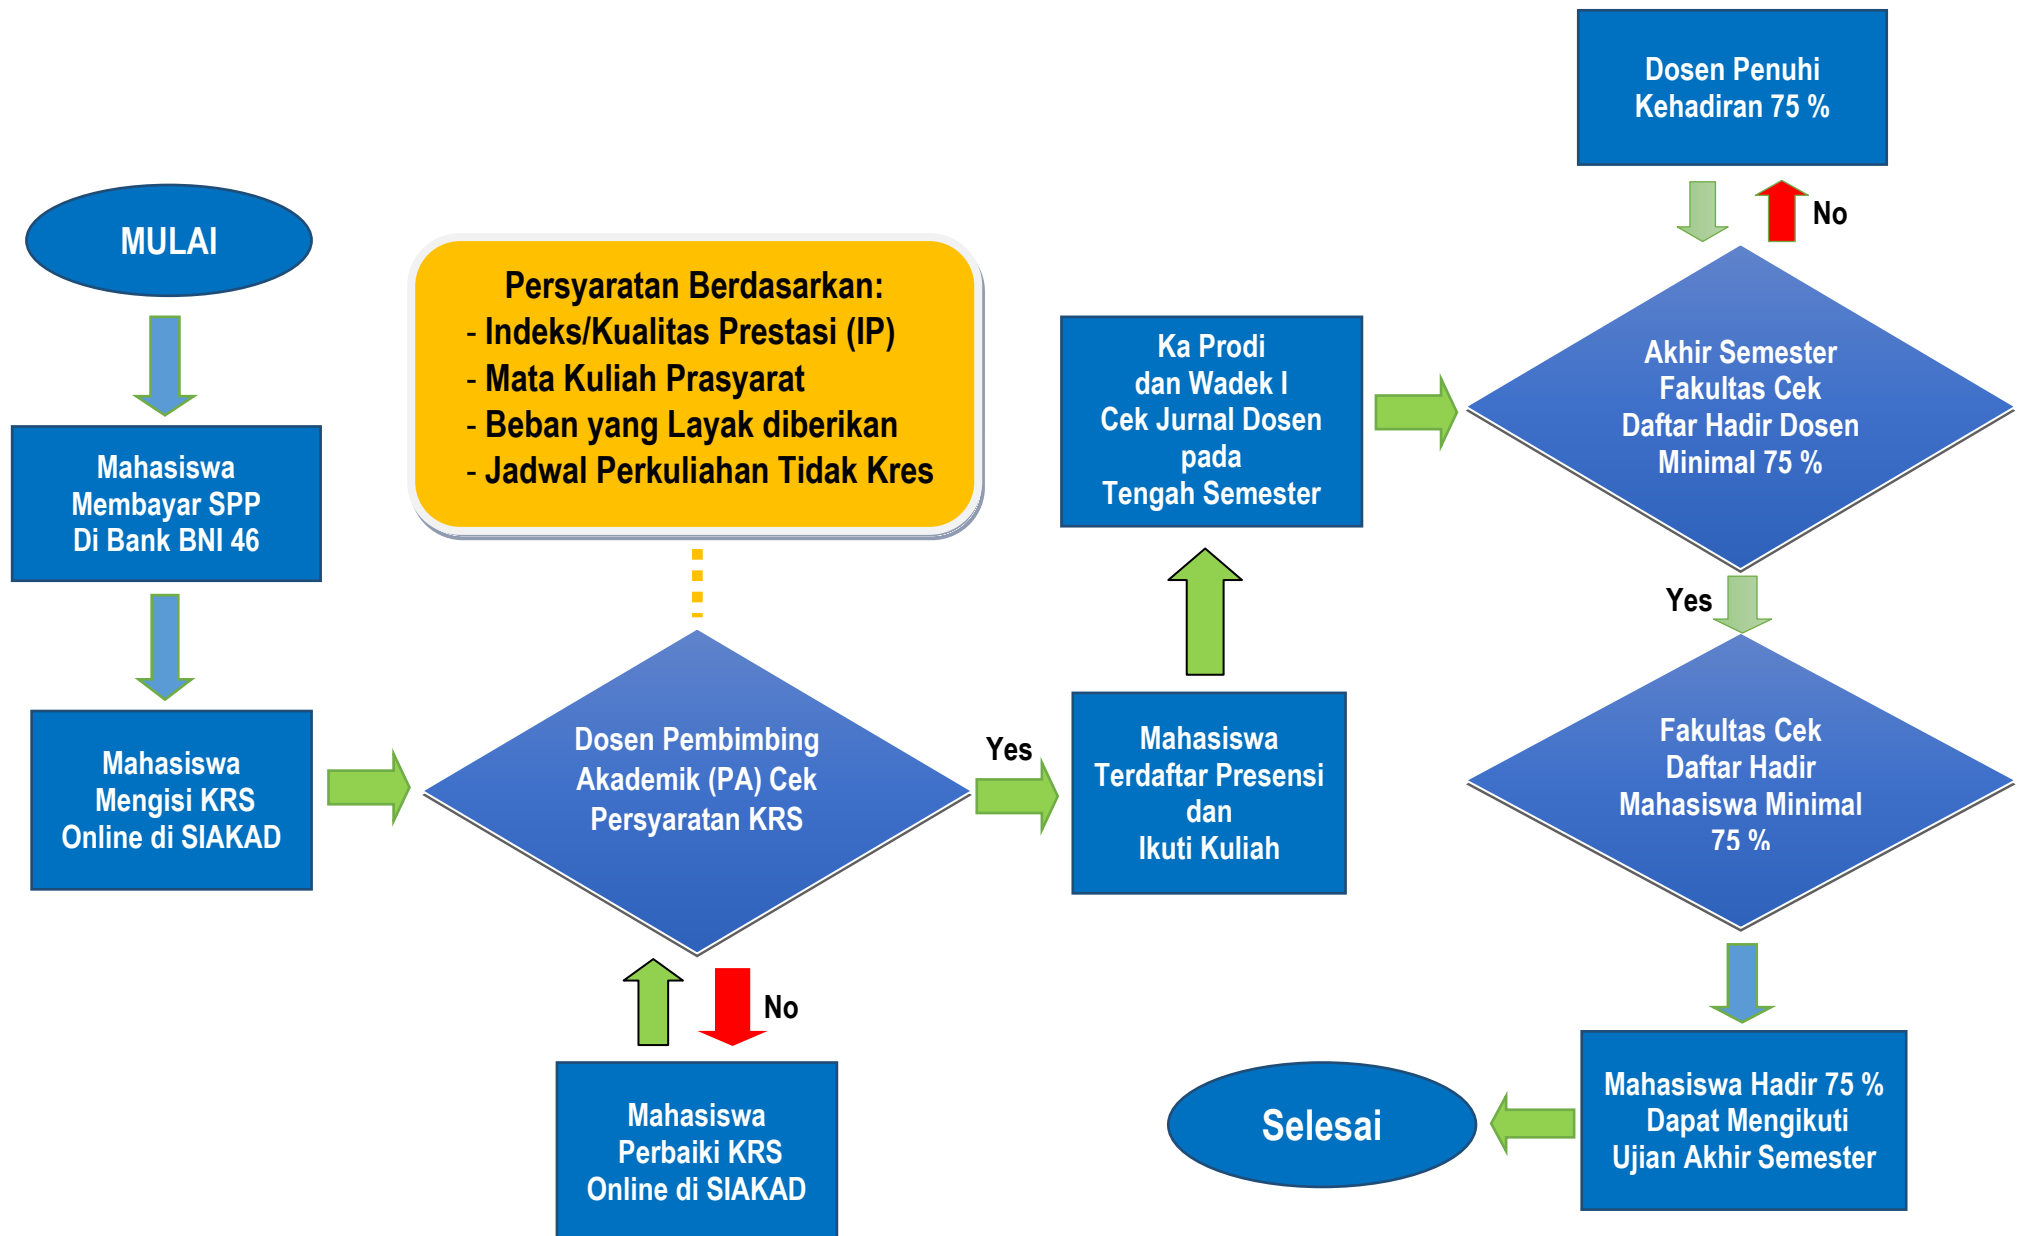

1. ALUR LAYANAN ADMINISTRASI RENCANA STUDI DAN PERKULIAHAN

2. ALUR PELAKSANAAN ADMINISTRASI NILAI MATA KULIAH

3. ALUR PELAKSANAAN YUDISIUM (FAKULTAS)

4. ALUR PELAKSANAAN WISUDA (INSTITUT)

5. ALUR PROSES PENGAJUAN CUTI KULIAH

6. ALUR PROSES MAHASISWA PINDAH DARI LUAR KE IKIP MATARAM