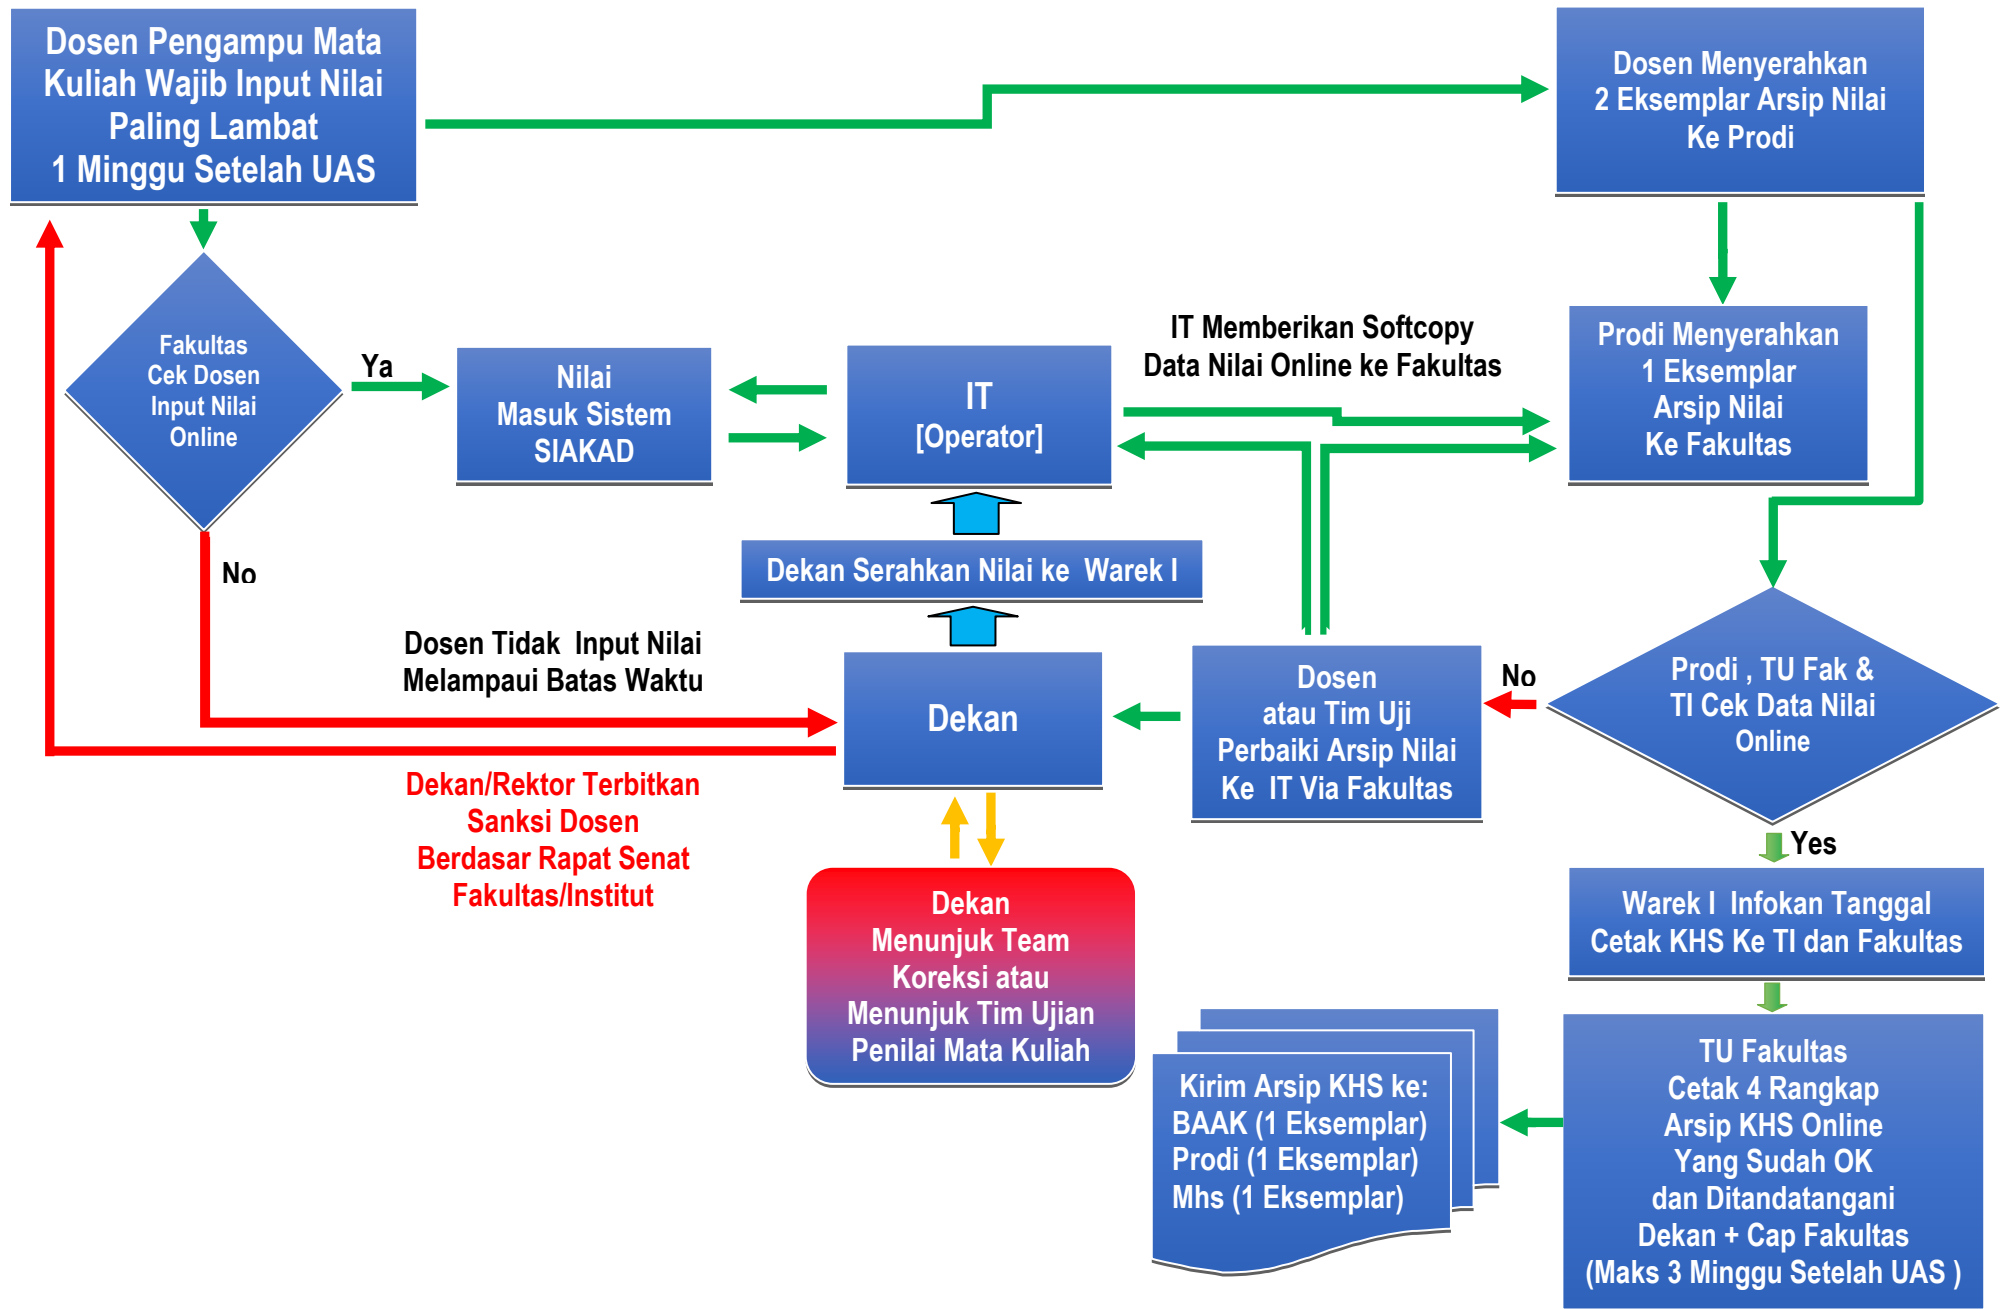

1. ALUR LAYANAN ADMINISTRASI RENCANA STUDI DAN PERKULIAHAN

2. ALUR PELAKSANAAN ADMINISTRASI NILAI MATA KULIAH

3. ALUR PELAKSANAAN YUDISIUM (FAKULTAS)

4. ALUR PELAKSANAAN WISUDA (INSTITUT)

5. ALUR PROSES PENGAJUAN CUTI KULIAH

6. ALUR PROSES MAHASISWA PINDAH DARI LUAR KE IKIP MATARAM